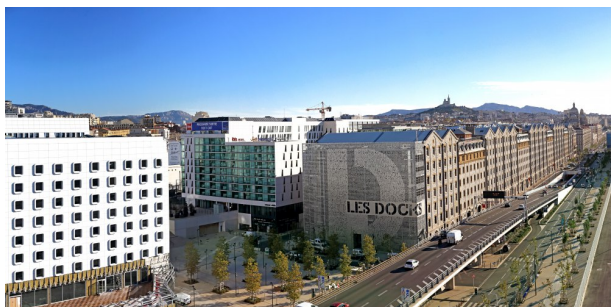

Les Photos

Prix et plans

T1			à partir de 458,69 €
T1	27 m²	3ème étage	458,69
T1	27 m²	4ème étage	459,10
T1	27 m²	5ème étage	459,58
T2			à partir de 590,55 €
T2	39 m²	1er étage	590,55
T2	40 m²	2ème étage	597,29
T2	43 m²	2ème étage	626,38
T2	42 m²	3ème étage	634,10
T2	42 m²	4ème étage	635,29
T2	42 m²	5ème étage	635,46
T2	51 m²	1er étage	676,70
T2	52 m²	1er étage	672,90
T2	51 m²	2ème étage	692,32
T2	52 m²	2ème étage	678,90
T2	51 m²	3ème étage	698,34
T2	52 m²	3ème étage	683,96
T2	51 m²	4ème étage	693,41
T2	52 m²	4ème étage	684,52