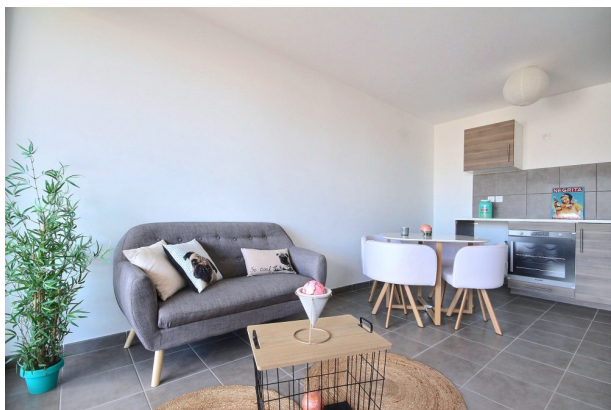

Les Photos

Prix et plans