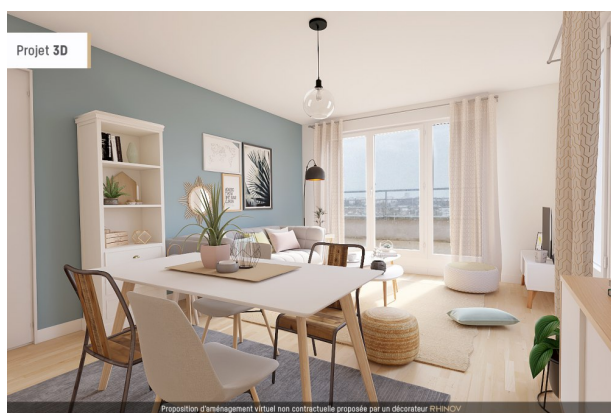

Prix et plans

T2			à partir de 154 000 €
T2	45 m²	RDC	154 000 €
T3			à partir de 214 000 €
T3	66 m²	1er étage	220 000 €
T3	63 m²	4ème étage	214 000 €