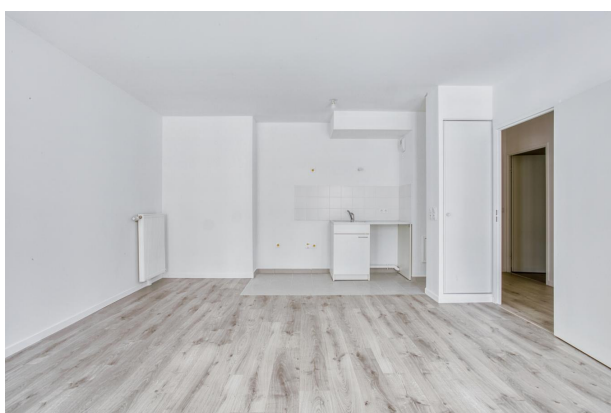

Les Photos

Prix et plans