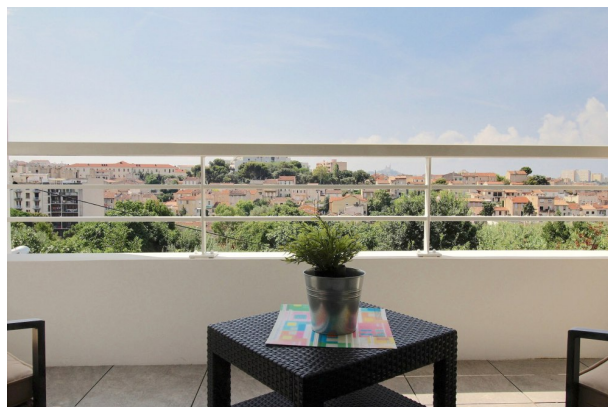

Prix et plans

T2			à partir de 112 000 €
T2	41 m²	RDC	112 000 €
T4			à partir de 215 700 €
T4	88 m²	1er étage	215 700 €