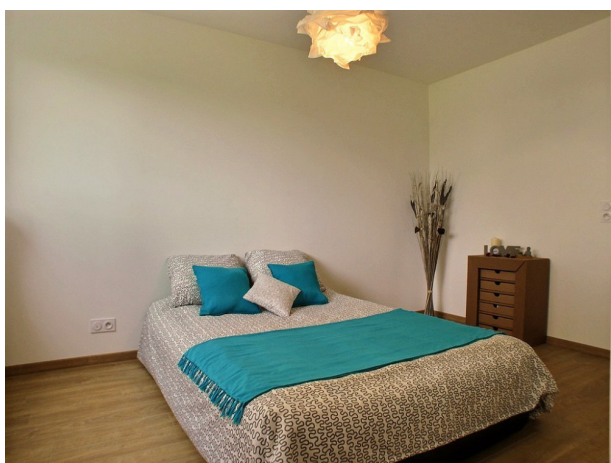

Prix et plans

T1			à partir de 573,44 €
T1	29 m²	2ème étage	573,44
T3			à partir de 952,36 €
T3	62 m²	RDC	952,36
T3	62 m²	1er étage	1 014,73
T3	63 m²	3ème étage	955,45