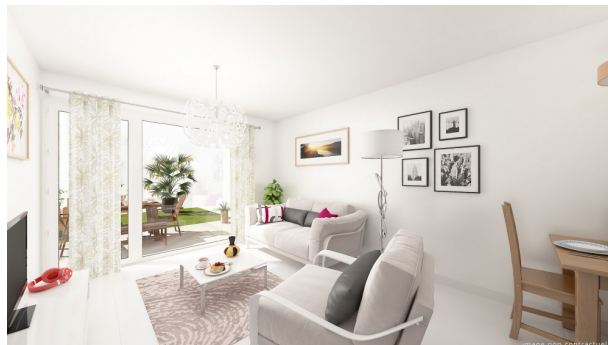

Prix et plans

T3

à partir de **1 030,81 €**

T3

70 m²

1er étage

1 030,81