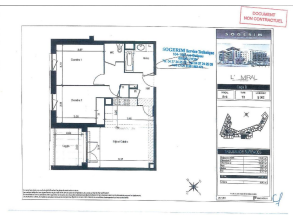

Location Appartement
7 Bd Clémenceau 38000 GRENOBLE
 2 pièces - 61 m²
 755,73 € Charges comprises | sans honoraires
 Ref : 0005 - 000403

Descriptif

7 Bd CLEMENCEAU, à proximité du tramway Flandrin Valmy et de toutes commodités. Loue logement type 3 de 61.30m² au 3ème étage avec ascenseur. Il est composé d'un beau séjour cuisine carrelé qui donne sur une agréable loggia à vivre de 5.90m². Les deux chambres sont spacieuses, 11.50 et 12.40m² avec revêtement stratifié de qualité au sol, vous trouverez un placard dans une chambre et deux autres placards penderie se trouvent dans l'entrée. La salle de bains de 4.50m² est équipée...

Les +

Parking

Ascenseur

Informations détaillées

Sans honoraires

Prix	755,73 €	Charges/mois	Comprises
Surface	61 m ²	Nombre de chambres	2
Chauffage	Individuel Electrique		