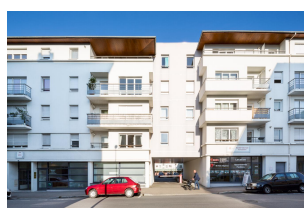

Location Appartement 12 BIS RUE MICHELET 29200 BREST

2 pièces - 70 m²

629,16 € Charges comprises | sans honoraires

Ref : 5329 - 192139

Contact

0970402507

Descriptif

Idéalement situé appartement lumineux avec de beaux volumes dans un quartier recherché, en plein centre ville proche tram & commerces, Appartement de 70 m² au 1er étage d'une résidence sécurisée, avec ascenseur, comprenant 2 chambres, Entrée avec placard, grande cuisine, vaste séjour, salle de bains, wc séparé, Parking en sous-sol, Interphonie, Chauffage individuel gaz, loyer soumis à plafonds de ressources. Belle opportunité à saisir ! Prenez contact.