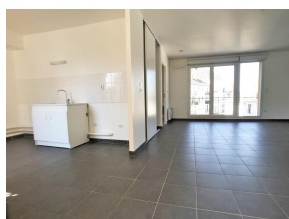

Location Appartement 10 RUE GALILEE 37000 TOURS

1 pièces - 55 m²

627,69 € Charges comprises | sans honoraires

Ref : 5748 - 252106

Contact

0970402501

Descriptif

A visiter rapidement bel appartement doté d'un balcon et d'une place de parking dans un quartier recherché. Strasbourg - Giraudeau, au centre de la ville proche commerces et transports. Appartement situé dans une résidence récente sécurisée avec ascenseur, comprenant, une entrée avec placard, cuisine ouverte, séjour lumineux, salle de bains, wc séparé. Cave, Balcon, Parking en sous-sol, Vidéo-surveillance, visiophone. Chauffage individuel électrique, Loyer charges comprises. Opportunité...