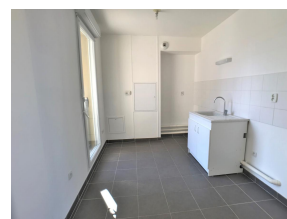

Location Appartement 10 RUE GALILEE 37000 TOURS

1 pièces - 55 m²

627,69 € Charges comprises | sans honoraires

Ref : 5748 - 252106

Contact

0970402501

Descriptif

A visiter rapidement bel appartement doté d'un balcon et d'une place de parking dans un quartier recherché. Strasbourg - Giraudeau, au centre de la ville proche commerces et transports. Appartement situé dans une résidence récente sécurisée avec ascenseur, comprenant, une entrée avec placard, cuisine ouverte, séjour lumineux, salle de bains, wc séparé. Cave, Balcon, Parking en sous-sol, Vidéo-surveillance, visiophone. Chauffage individuel électrique, Loyer charges comprises. Opportunité...