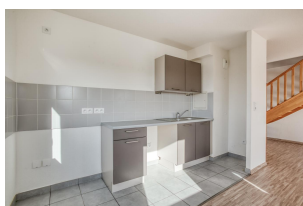

## Descriptif

Bel appartement moderne, de standing, fonctionnel et lumineux avec sa cuisine aménagée, ses larges baies vitrées et sa grande terrasse. La résidence, située en bordure de la réserve naturelle du Neuhof, est construite dans le respect d'une charte de qualité environnementale et des exigences en matière de réglementation thermique. Elle s'intègre parfaitement bien dans un quartier en plein renouvellement Logement avec jardin Sans honoraires À visiter sans attendre.