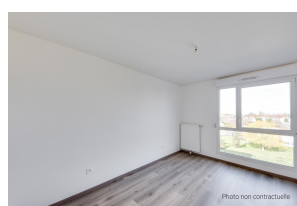

Location Appartement
367 avenue de l'Europe 78955 CARRIERES
SOUS POISSY
 2 pièces - 62 m²
 999,71 € Charges comprises | sans honoraires
 Ref : 0001 - 000241

Contact
 0970402500

Descriptif

T3 situé dans une résidence calme et sécurisée, disposant de parquet dans les pièces principales et carrelage dans les pièces humides. Eau chaude et chauffage sont collectifs au gaz. Place de parking en sous-sol. Balcon. Situé à proximité des transports, des commerces et de la gare RER A de Poissy.