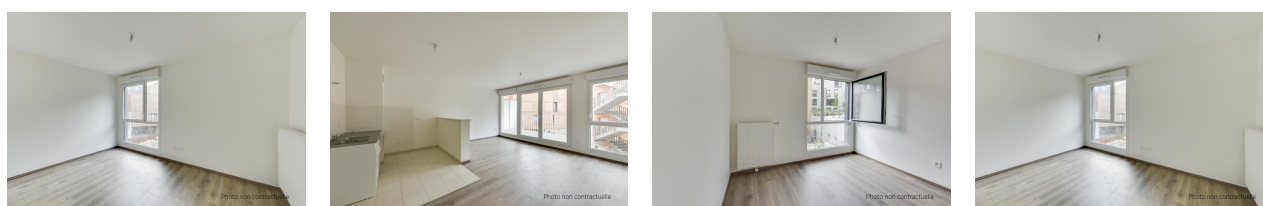

Location Appartement
401 avenue de l'Europe 78955 CARRIERES
SOUS POISSY
 3 pièces - 79 m²
 1 182,32 € Charges comprises | sans honoraires
 Ref : 0001 - 000278

Contact
 0970402500

Descriptif

Appartement lumineux dans une résidence de standing , offrant une double exposition avec deux balcons. Belles prestations : parquet et carrelage, radiateur sèche serviette. Chauffage et eau chaude collectifs inclus dans le loyer. Emplacement de parking en sous-sol. La résidence est située à environ 800 m du RER A ? gare de Poissy, 400m du Leclerc et des lignes de bus au pied du bâtiment. Commerces de proximité à venir au RDC.