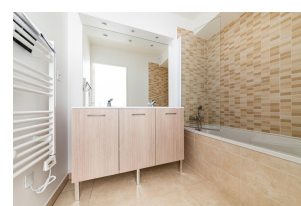

Location Appartement
16 RUE DE LA FLEOLE DES PRES 13800
ISTRES
 1 pièces - 30 m²
 565,04 € Charges comprises | sans honoraires
 Ref : 6370 - 278753

Contact
 0970402509

Descriptif

Dans résidence neuve, spacieux T1 de 30 m² en rez de chaussée. Place de parking comprise dans le montant du loyer, avec séjour ouvert sur cuisine aménagée et agréable terrasse. Une crèche, une école primaire ainsi qu'une maternelle ouvriront dès septembre 2019 aux alentours de la résidence. De plus de nombreuses installations sportives tel qu'un gymnase et des centres de remise en forme et des associations sportives environnantes se trouvent également à proximité. En terme de transport,...

Les +

Cuisine
aménagée

Parking

Informations détaillées

Sans honoraires

Prix	565,04 €	Charges/mois	Comprises
Surface	30 m ²	Nombre de chambres	1
Chauffage	Individuel Electrique		