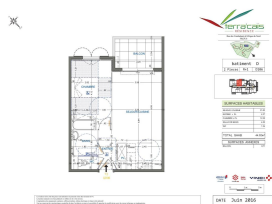

Location Appartement
81 Impasse Missiri 83600 FREJUS
 1 pièces - 44 m²
 697,32 € Charges comprises | sans honoraires
 Ref : 0075 - 004044

Contact
 0970402509

Descriptif

Fréjus, résidence Terracais, 81 impasse Missiri, appartement type 2 pièces installé au 3ème et dernier étage avec ascenseur d'une résidence des plus récentes avec piscine. Le logement se compose d'une entrée avec placard, distribuant le salon avec cuisine ouverte, prolongé à l'est par une terrasse, une chambre confortable, une salle de bains et un wc séparé. Une place de parking privée en sous sol complète le lot. Les commerces, écoles et transports en commun sont à proximité immédiate,...