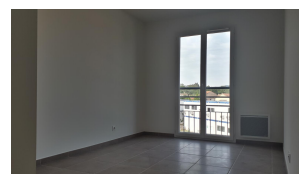

Location Appartement
81 Impasse Missiri 83600 FREJUS
 1 pièces - 44 m²
 697,32 € Charges comprises | sans honoraires
 Ref : 0075 - 004044

Contact
 0970402509

Descriptif

Fréjus, résidence Terracais, 81 impasse Missiri, appartement type 2 pièces installé au 3ème et dernier étage avec ascenseur d'une résidence des plus récentes avec piscine. Le logement se compose d'une entrée avec placard, distribuant le salon avec cuisine ouverte, prolongé à l'est par une terrasse, une chambre confortable, une salle de bains et un wc séparé. Une place de parking privée en sous sol complète le lot. Les commerces, écoles et transports en commun sont à proximité immédiate,...