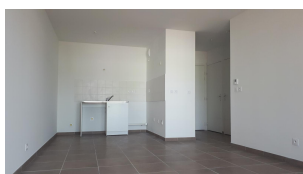

Location Appartement
81 Impasse Missiri 83600 FREJUS
 1 pièces - 44 m²
 697,32 € Charges comprises | sans honoraires
 Ref : 0075 - 004044

Contact
 0970402509

Descriptif

Fréjus, résidence Terracais, 81 impasse Missiri, appartement type 2 pièces installé au 3ème et dernier étage avec ascenseur d'une résidence des plus récentes avec piscine. Le logement se compose d'une entrée avec placard, distribuant le salon avec cuisine ouverte, prolongé à l'est par une terrasse, une chambre confortable, une salle de bains et un wc séparé. Une place de parking privée en sous sol complète le lot. Les commerces, écoles et transports en commun sont à proximité immédiate,...