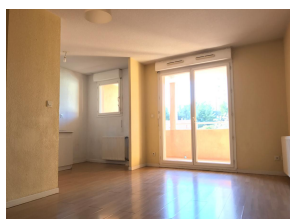

Location Appartement 17 RUE SAINTE GERMAINE 83000 TOULON

1 pièces - 47 m²

647,58 € Charges comprises | sans honoraires

Ref : 5190 - 185314

Contact

0970402509

Descriptif

Toulon, résidence Bizet, 17 rue Sainte Germaine, appartement T2 47 m² situé au 2ème étage avec ascenseur. Il se compose d'un confortable espace de vie incluant le salon et une cuisine ouverte prolongés par une terrasse, une chambre, une salle de bains, et un wc séparé. Une place de parking privée est attribuée au logement. Le loyer inclut notamment l'eau, la taxe ordures ménagères, l'entretien des parties communes. Contactez nous pour convenir d'un rendez-vous de visite.