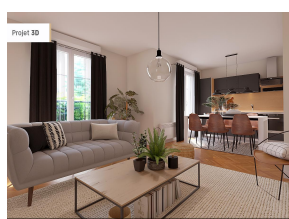

Vente Appartement 6 RUE DE L'EMBARCADERE 94170 LE PERREUX SUR MARNE

2 pièces - 60 m²
277 200 € sans honoraires
Ref : 5795 - 249862

Contact

0979990215

Descriptif

Dans une résidence calme, à deux pas de la Marne, à 5 minutes à pied du RER de Neuilly Plaisance, dans une résidence de 2012 situé au 6 rue de l'Embarcadère au Perreux-sur-Marne, appartement 3 pièces de 60.12 m² au rez de chaussée avec un séjour avec coin cuisine de 22.51 m², dégagement avec 2 placards, 2 Chambres de 11.86 m² et 9.63 m², une salle de bains et WC. Un emplacement de stationnement en sous sol est vendu avec le logement. Chauffage individuel électrique. Charges annuelles...